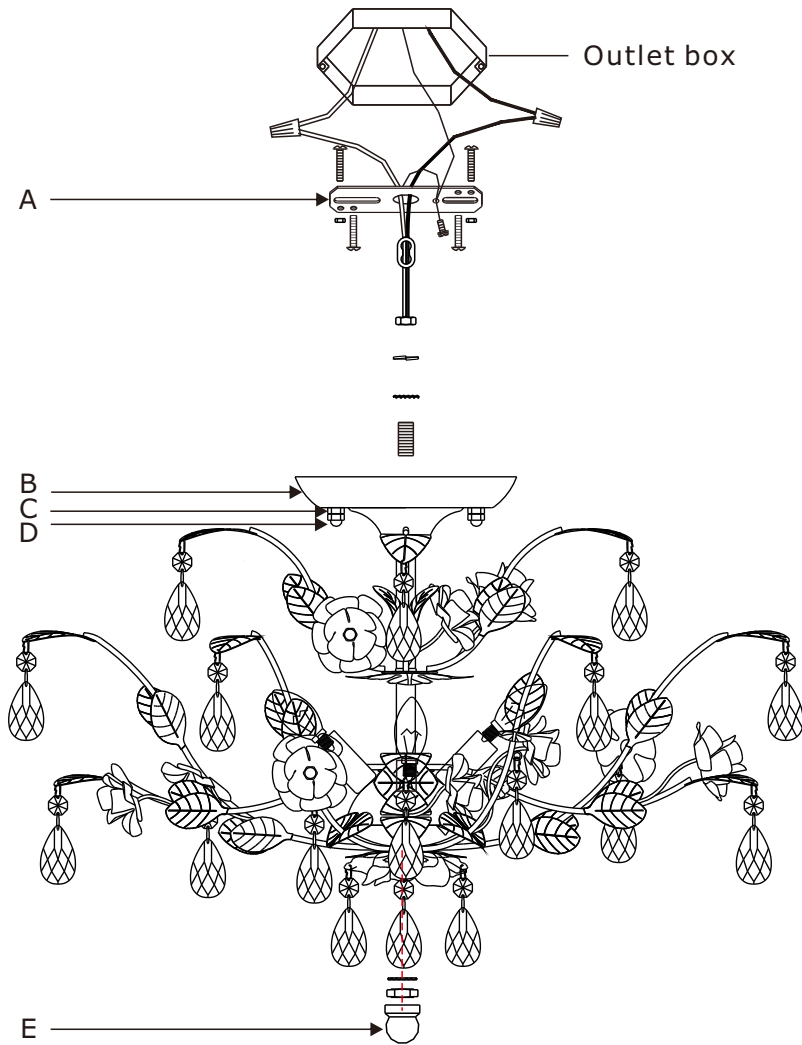

CRYSTORAMA

LIGHTING THE WAY FOR SIXTY YEARS

PART NUMBER MODEL #4850-WW

Part Number

- A. (1) - Mounting Hardware
- B. (1) - Canopy(W5.12",H1.34") #XRE4850WWCAN5.12IN
- C. (2) - Hex Nut
- D. (20) - Ball Nut #XRE4850WWBANUT
- E. (1) - Finial #XRE4850WWFIN