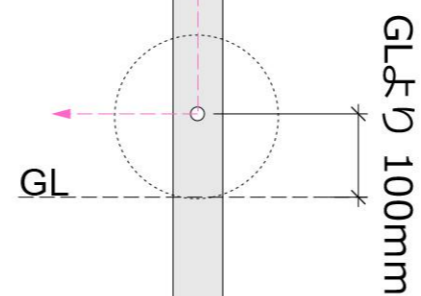

ポスト型照明

門扉柱100 x 100mm上に
 弊社外用照明を取付け

配線出し穴38.5mm
 (弊社支給キャップを付ける)

内側からみた背面図