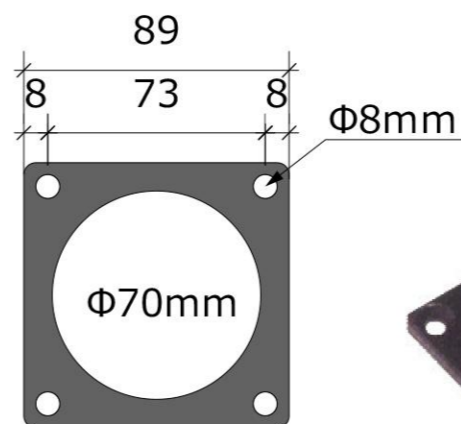

ポスト型照明

門扉柱100 x 100mm上に
 弊社外用照明を取付け

配線出し穴38.5mm
 (弊社支給キャップを付ける)

内側からみた背面図