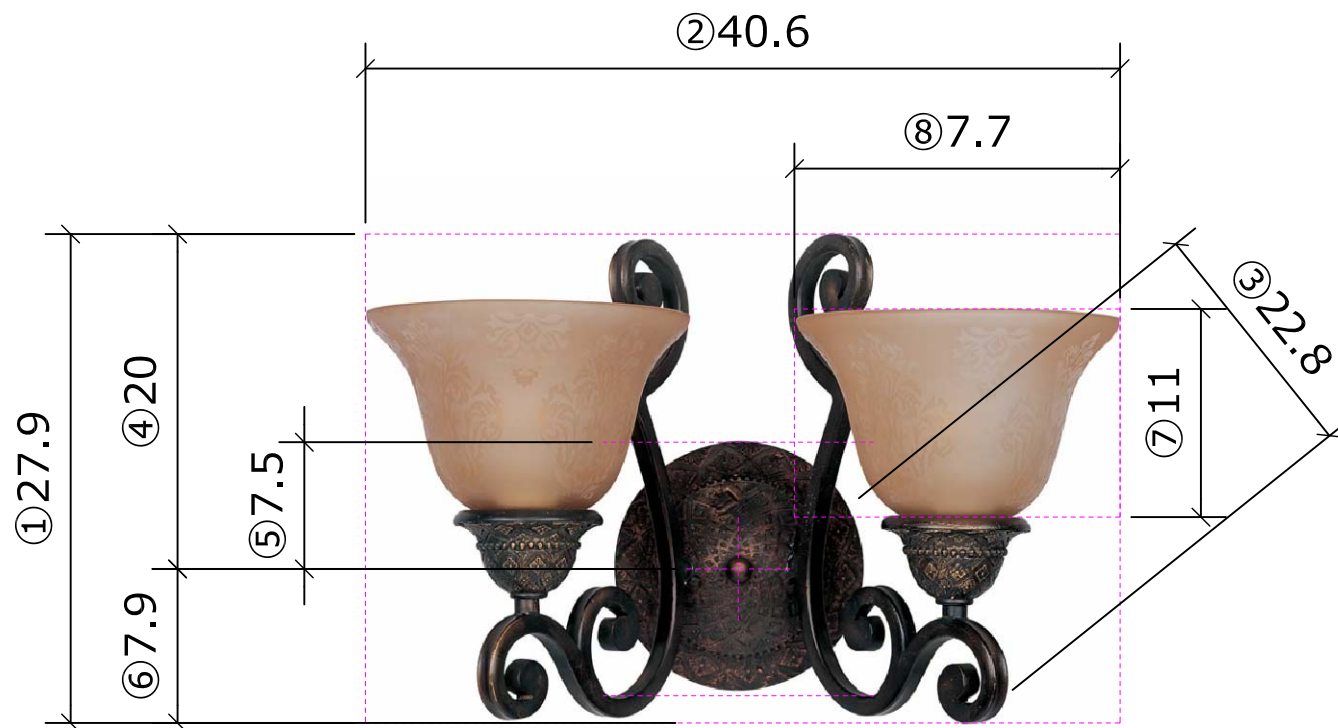

Measurements

Width	16.00"
Height	11.00"
Length	N/A
Extension	9"
Back Plate Width	6.00"
Back Plate Height	6.00"
HCO	N/A
Min Overall Height	0.00"
Max Overall Height	N/A
Hanging Weight	5.40 lbs
Height Adjustable	N/A
Slope	N/A
Chain Length	N/A
Wire Length	N/A
Canopy Width	N/A
Canopy Height	N/A
Canopy Length	N/A

シンフォニー2灯ウォールライト/ブラケット
マキシムライティング
LML-11247

寸法(cm)

- ① 本体H
- ② 本体W
- ③ 本体D
- ④ 配線位置から器具トップ
- ⑤ 配線位置から取付台座トップ
- ⑥ 配線位置から器具底辺
- ⑦ ガラスH
- ⑧ ガラスW