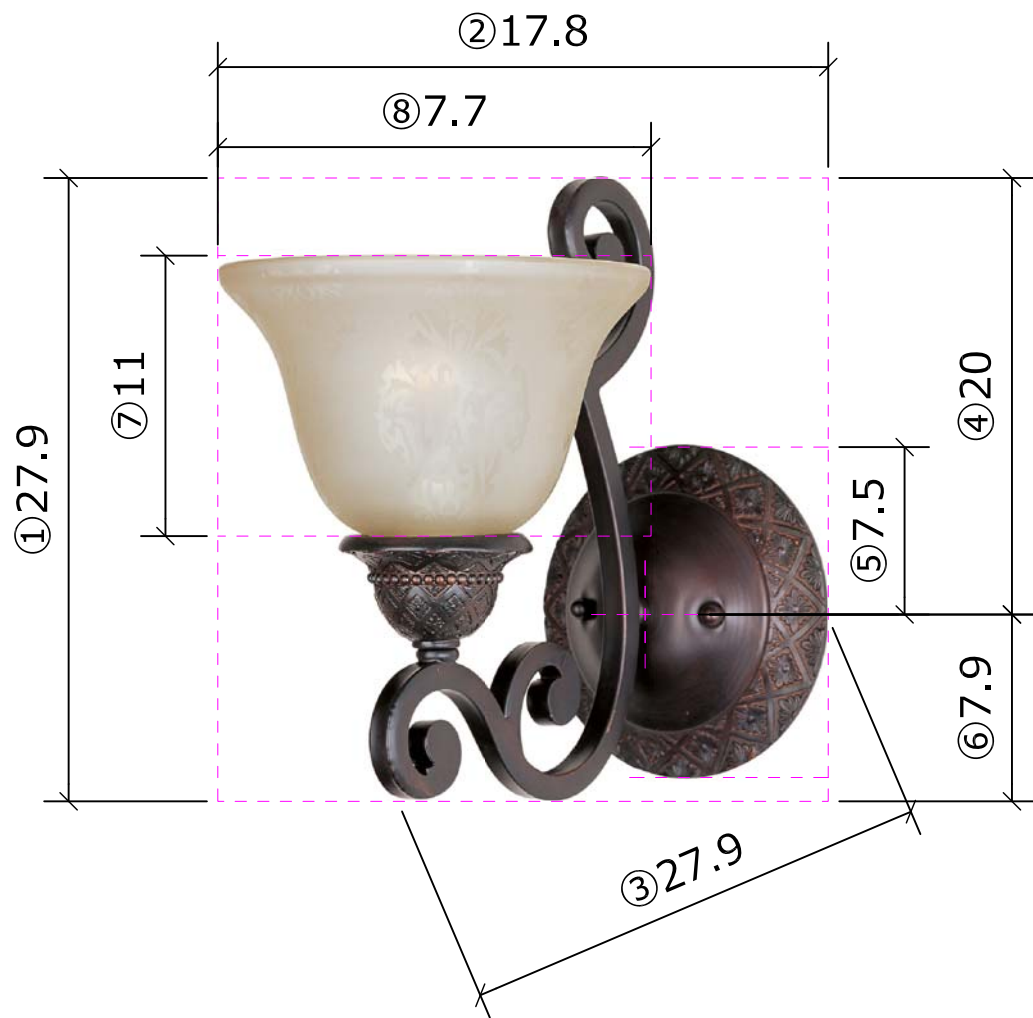

Lighting Your Life Since 1970

Product Specifications - 11246SAOI

Job Name:	Job Type:
Quantity:	Comments:

11246SAOI
Symphony 1-Light Wall Sconce

Finish

Oil Rubbed Bronze

Glass/Shade

Screen Amber

Measurements

Width	7.00"
Height	11.00"
Length	N/A
Extension	11"
Back Plate Width	5.13"
Back Plate Height	5.13"
HCO	N/A
Min Overall Height	0.00"
Max Overall Height	N/A
Hanging Weight	3.15 lbs
Height Adjustable	N/A
Slope	N/A
Chain Length	N/A
Wire Length	N/A
Canopy Width	N/A
Canopy Height	N/A
Canopy Length	N/A

シンフォニー1灯ウォールライト/ブラケット
マキシムライティング
LML-11246

寸法(cm)

- ① 本体H
- ② 本体W
- ③ 本体D
- ④ 配線位置から器具トップ
- ⑤ 配線位置から取付台座トップ
- ⑥ 配線位置から器具底辺
- ⑦ ガラスH
- ⑧ ガラスW