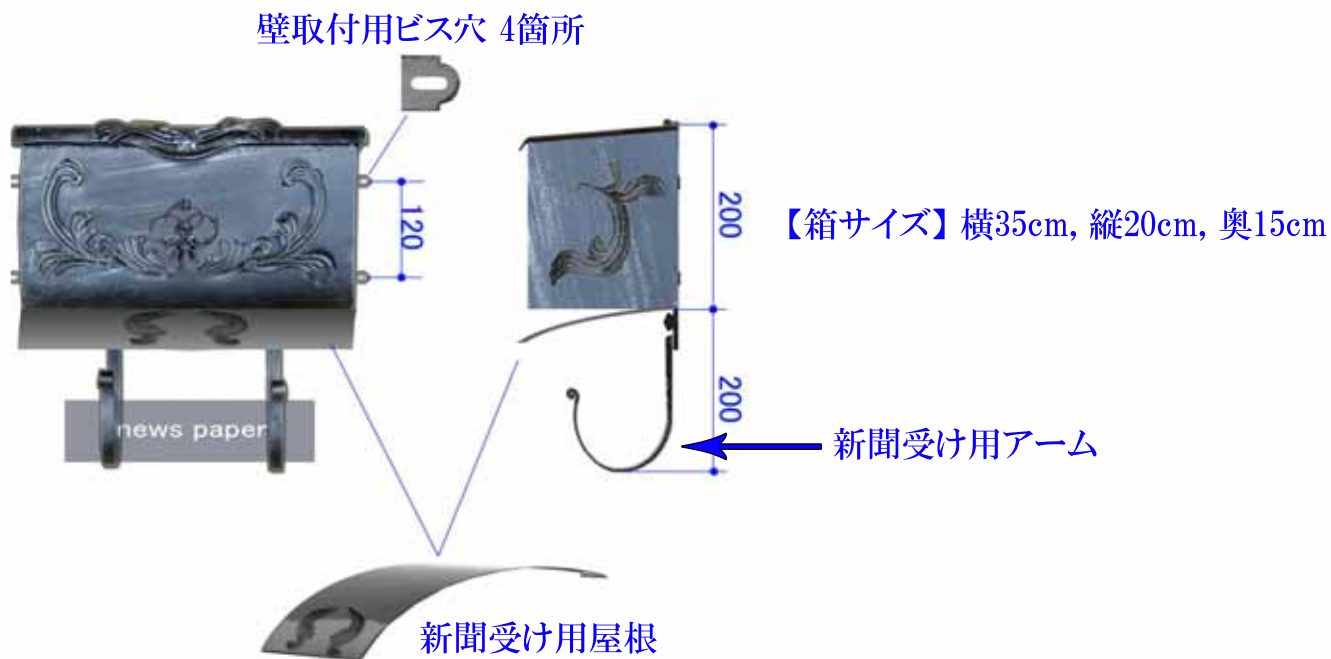

INFORMATION SHEET FORGEMAN / RAISE DOUBLE DOOR

■壁取付スタンダードタイプ」

■埋込みタイプ・オプションスタンド