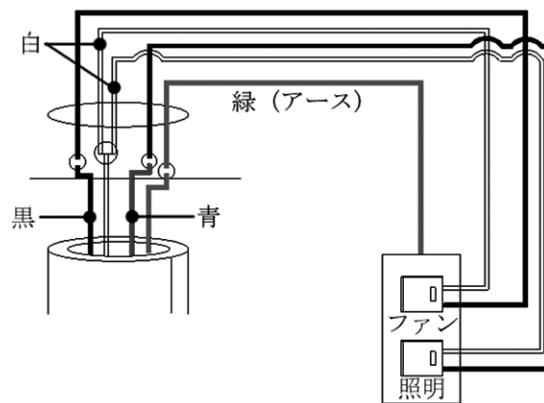

配線接続図

- 照明器具又はシーリングファン接続
[シングルスイッチ]
・電源がひとつの場合の一般の照明の接続方法です。

- シーリングファン接続
[セパレートスイッチ]
・シーリングファンのファンと照明の電源が別の場合。

- リモコン&シーリングファン接続
[シングルスイッチ]
・リモコン受信機を接続する場合のシーリングファン接続。