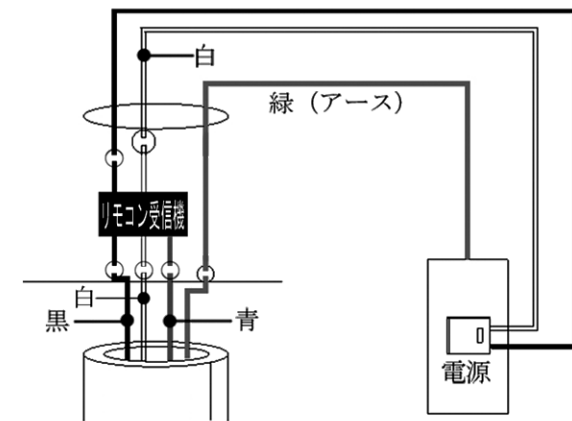

配線接続図

- 照明器具又はシーリングファン接続
[シングルスイッチ]
・電源がひとつの場合の一般の照明の接続方法です。

- シーリングファン接続
[セパレートスイッチ]
・シーリングファンのファンと照明の電源が別の場合。

- リモコン&シーリングファン接続
[シングルスイッチ]
・リモコン受信機を接続する場合のシーリングファン接続。