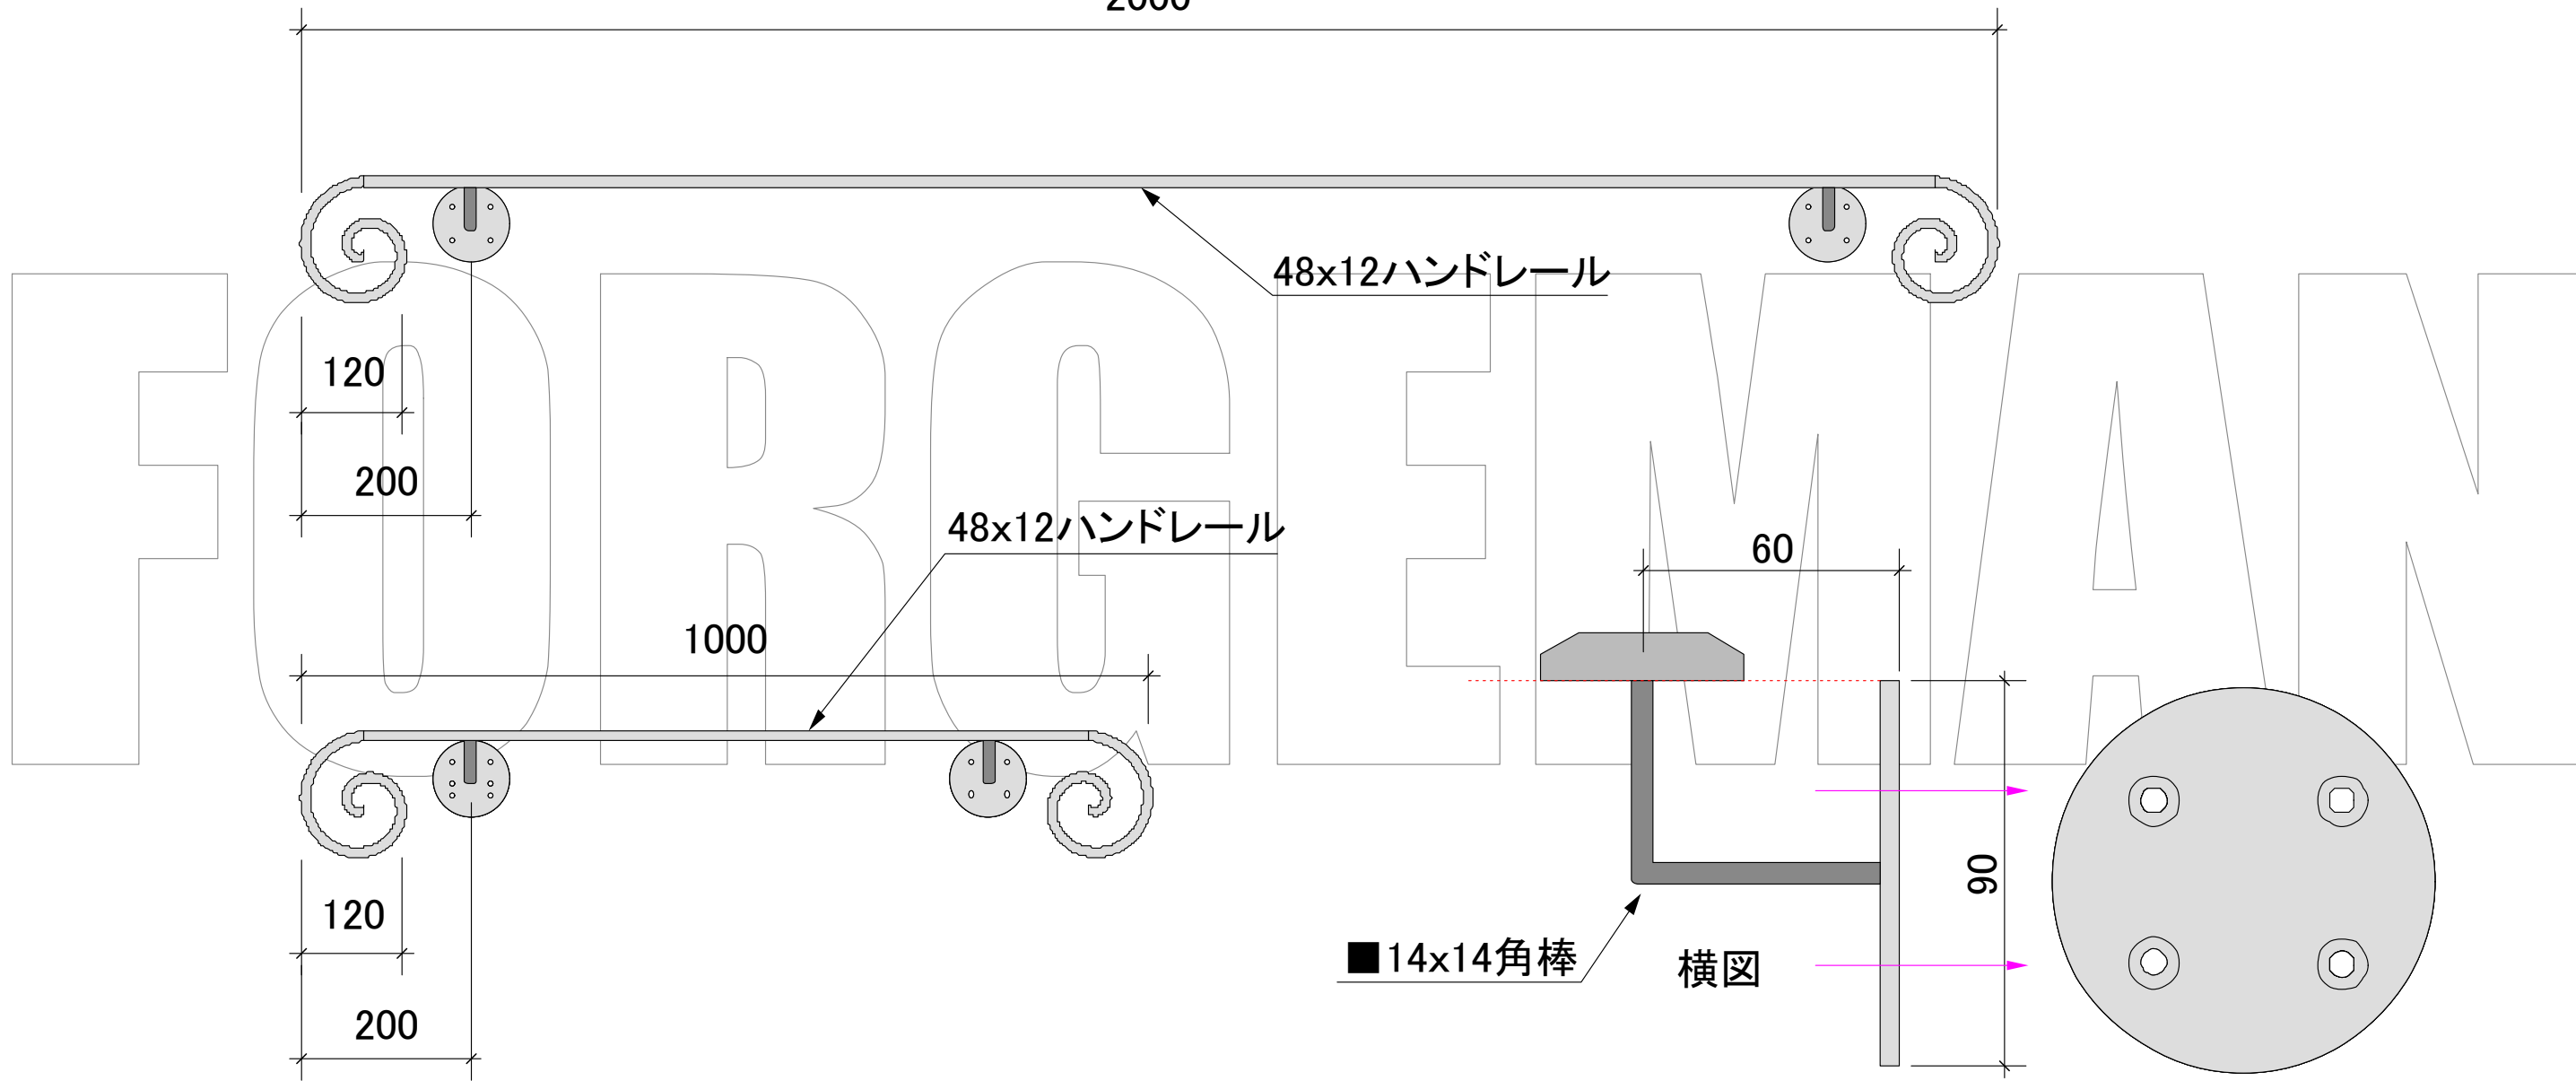

2mタイプ

2000

48x12ハンドルレール

48x12ハンドルレール

1000

60

90

■14x14角棒

横図

6x12mm皿穴 4箇所

1mタイプ