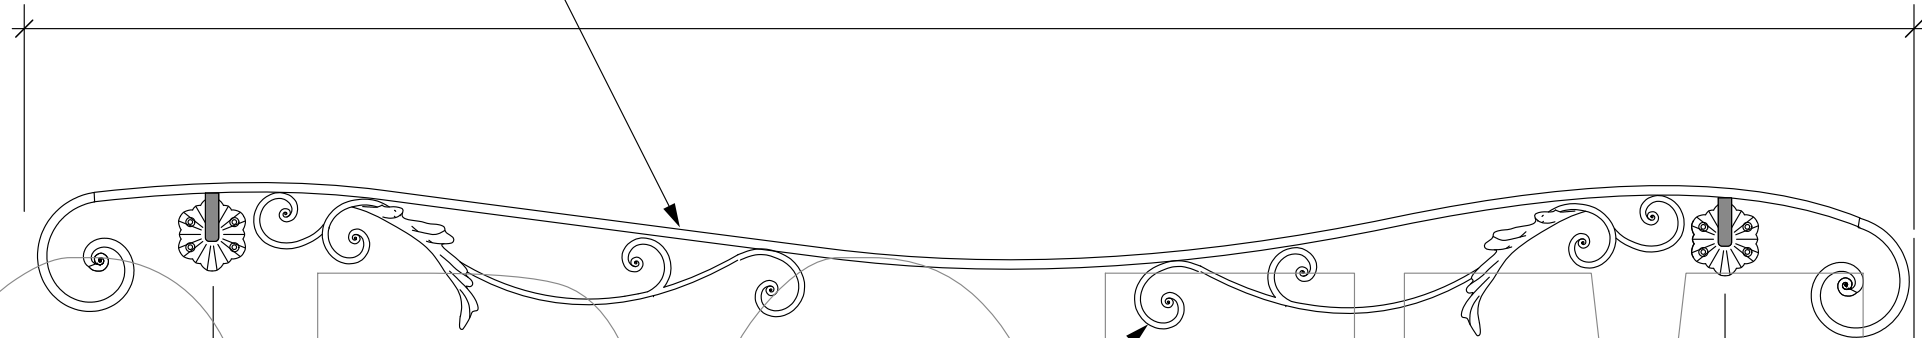

2mタイプ

48 x 12ハンドレール

2000

120

200

FB14 x 6mm(叩き)

200

1mタイプ

1000

48 x 12ハンドレール

120

200

FB14 x 6mm(叩き)

60

花型プレート

■ 14 x 14角棒
(普通)

横図

90