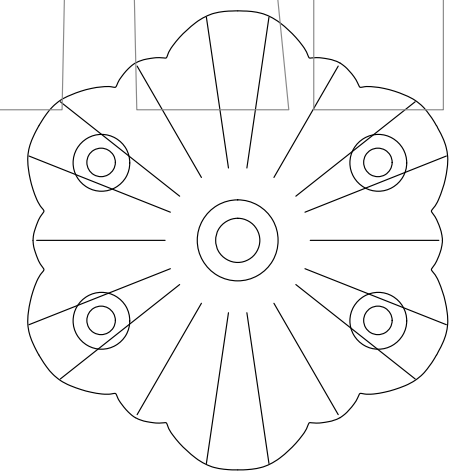

1000

48 x 12ハンドレール

120

200

FB14 x 6mm(叩き)

60

花型プレート

■ 14 x 14角棒
(普通)

横図

90

6 x 12mm皿穴 4箇所
ビスはお客様支給