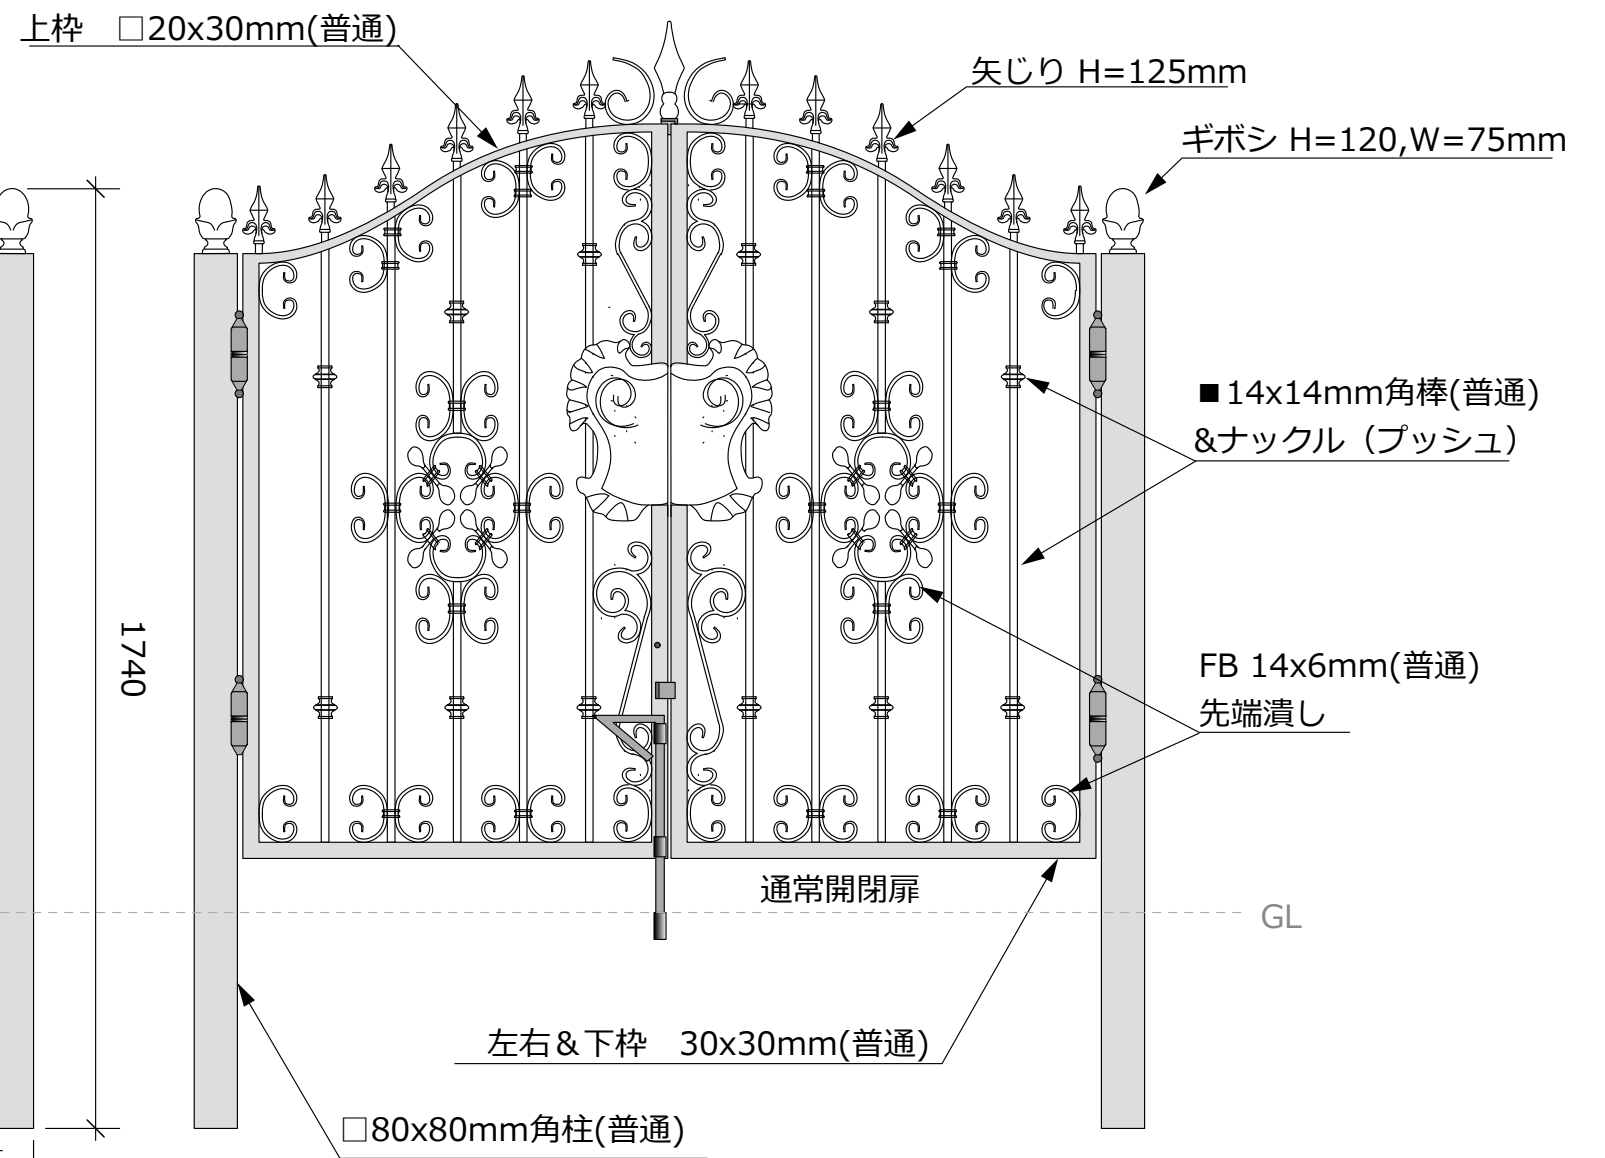

DUMMER製スプリングレバー錠

左側：可動（通常核閉扉側）

右側：固定FIX

外から見た正面図

内から見た背面図

DUMMER製スプリングレバー錠

左側：固定FIX

右側：可動（通常開閉扉側）

外から見た正面図

内から見た背面図