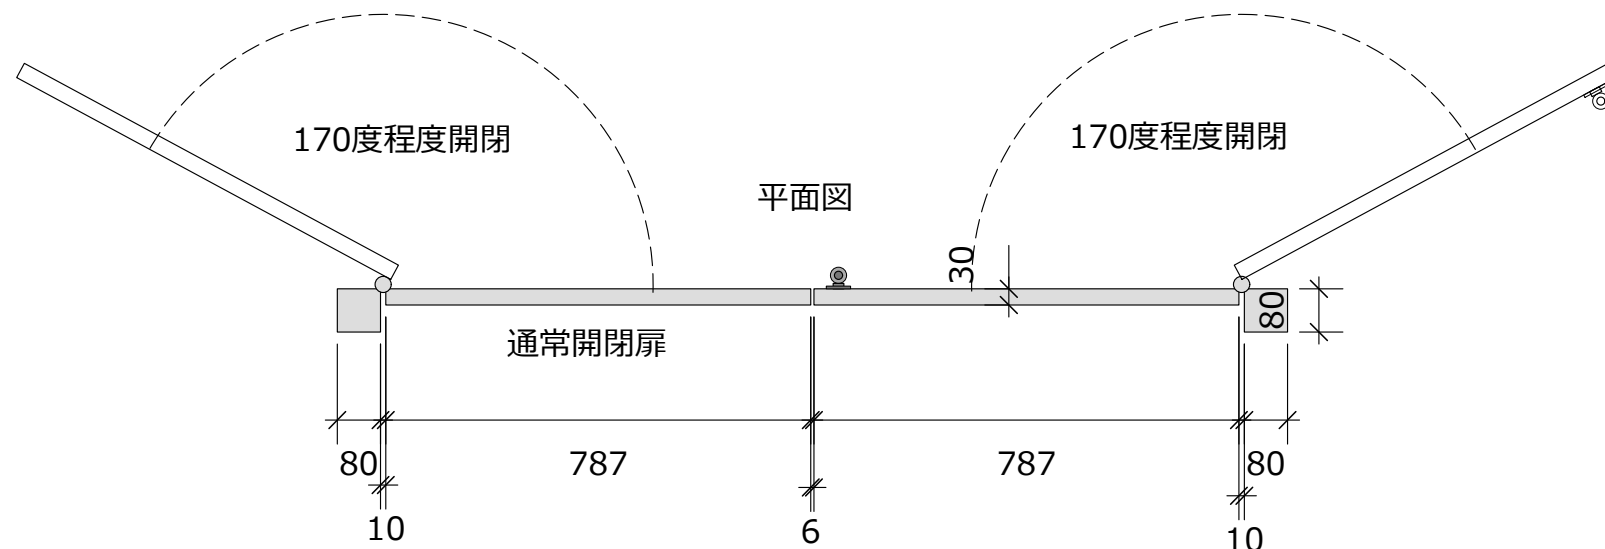

DUMMER製スプリングレバー錠

左側：可動（通常核閉扉側）

右側：固定FIX

外から見た正面図

内から見た背面図

DUMMER製スプリングレバー錠

左側：固定FIX

右側：可動（通常開閉扉側）

外から見た正面図

内から見た背面図