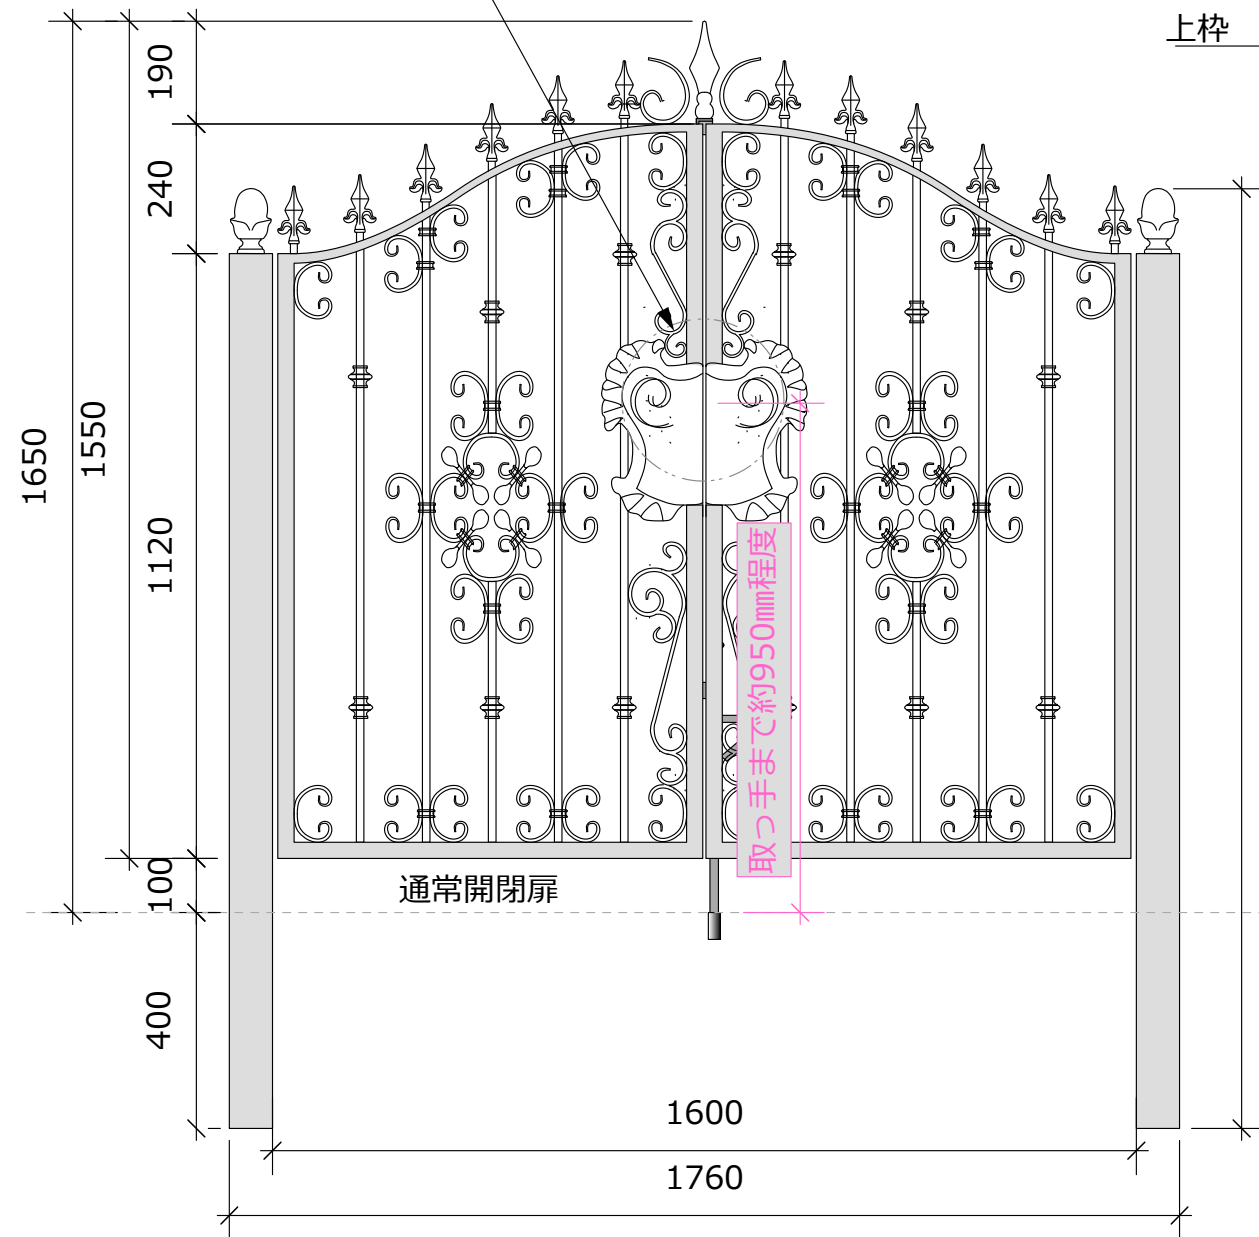

DUMMER製スプリングレバー錠

左側：可動（通常核閉扉側）

右側：固定FIX

外から見た正面図

内から見た背面図

DUMMER製スプリングレバー錠

左側：固定FIX

右側：可動（通常開閉扉側）

外から見た正面図

内から見た背面図